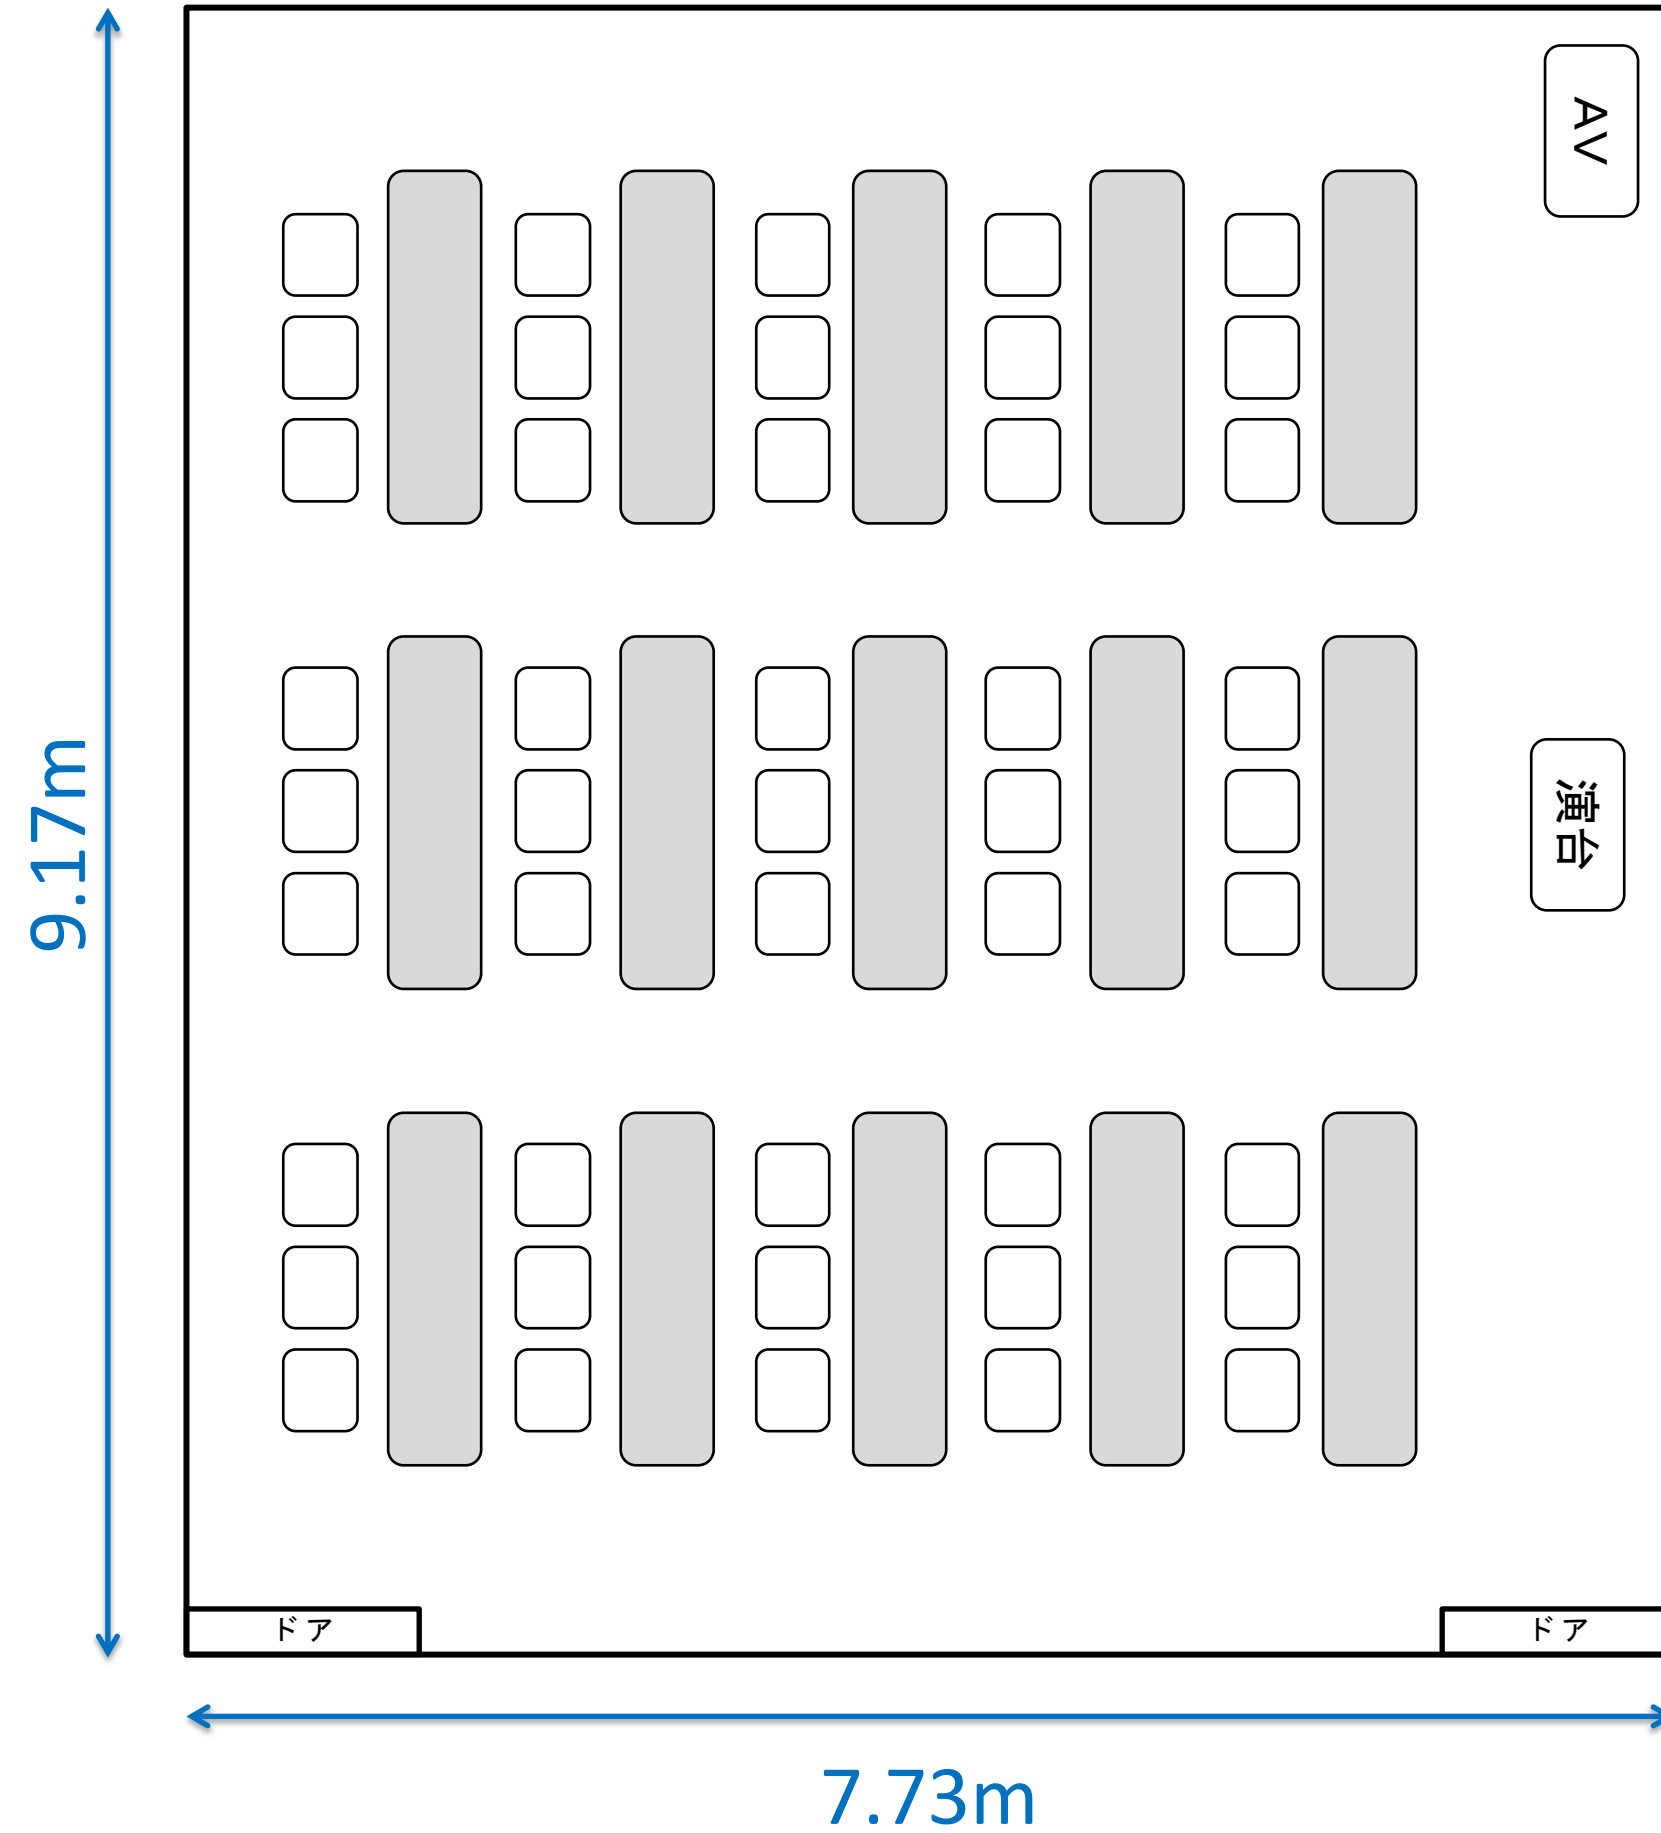

A会議室 (通常配置)

- ・ 長机 15台 (横1.8m × 縦0.45m)
- ・ イス 45脚

A会議室 (口の字配置)

- ・ 長机 12台 (横1.8m × 縦0.45m)
- ・ イス 36脚