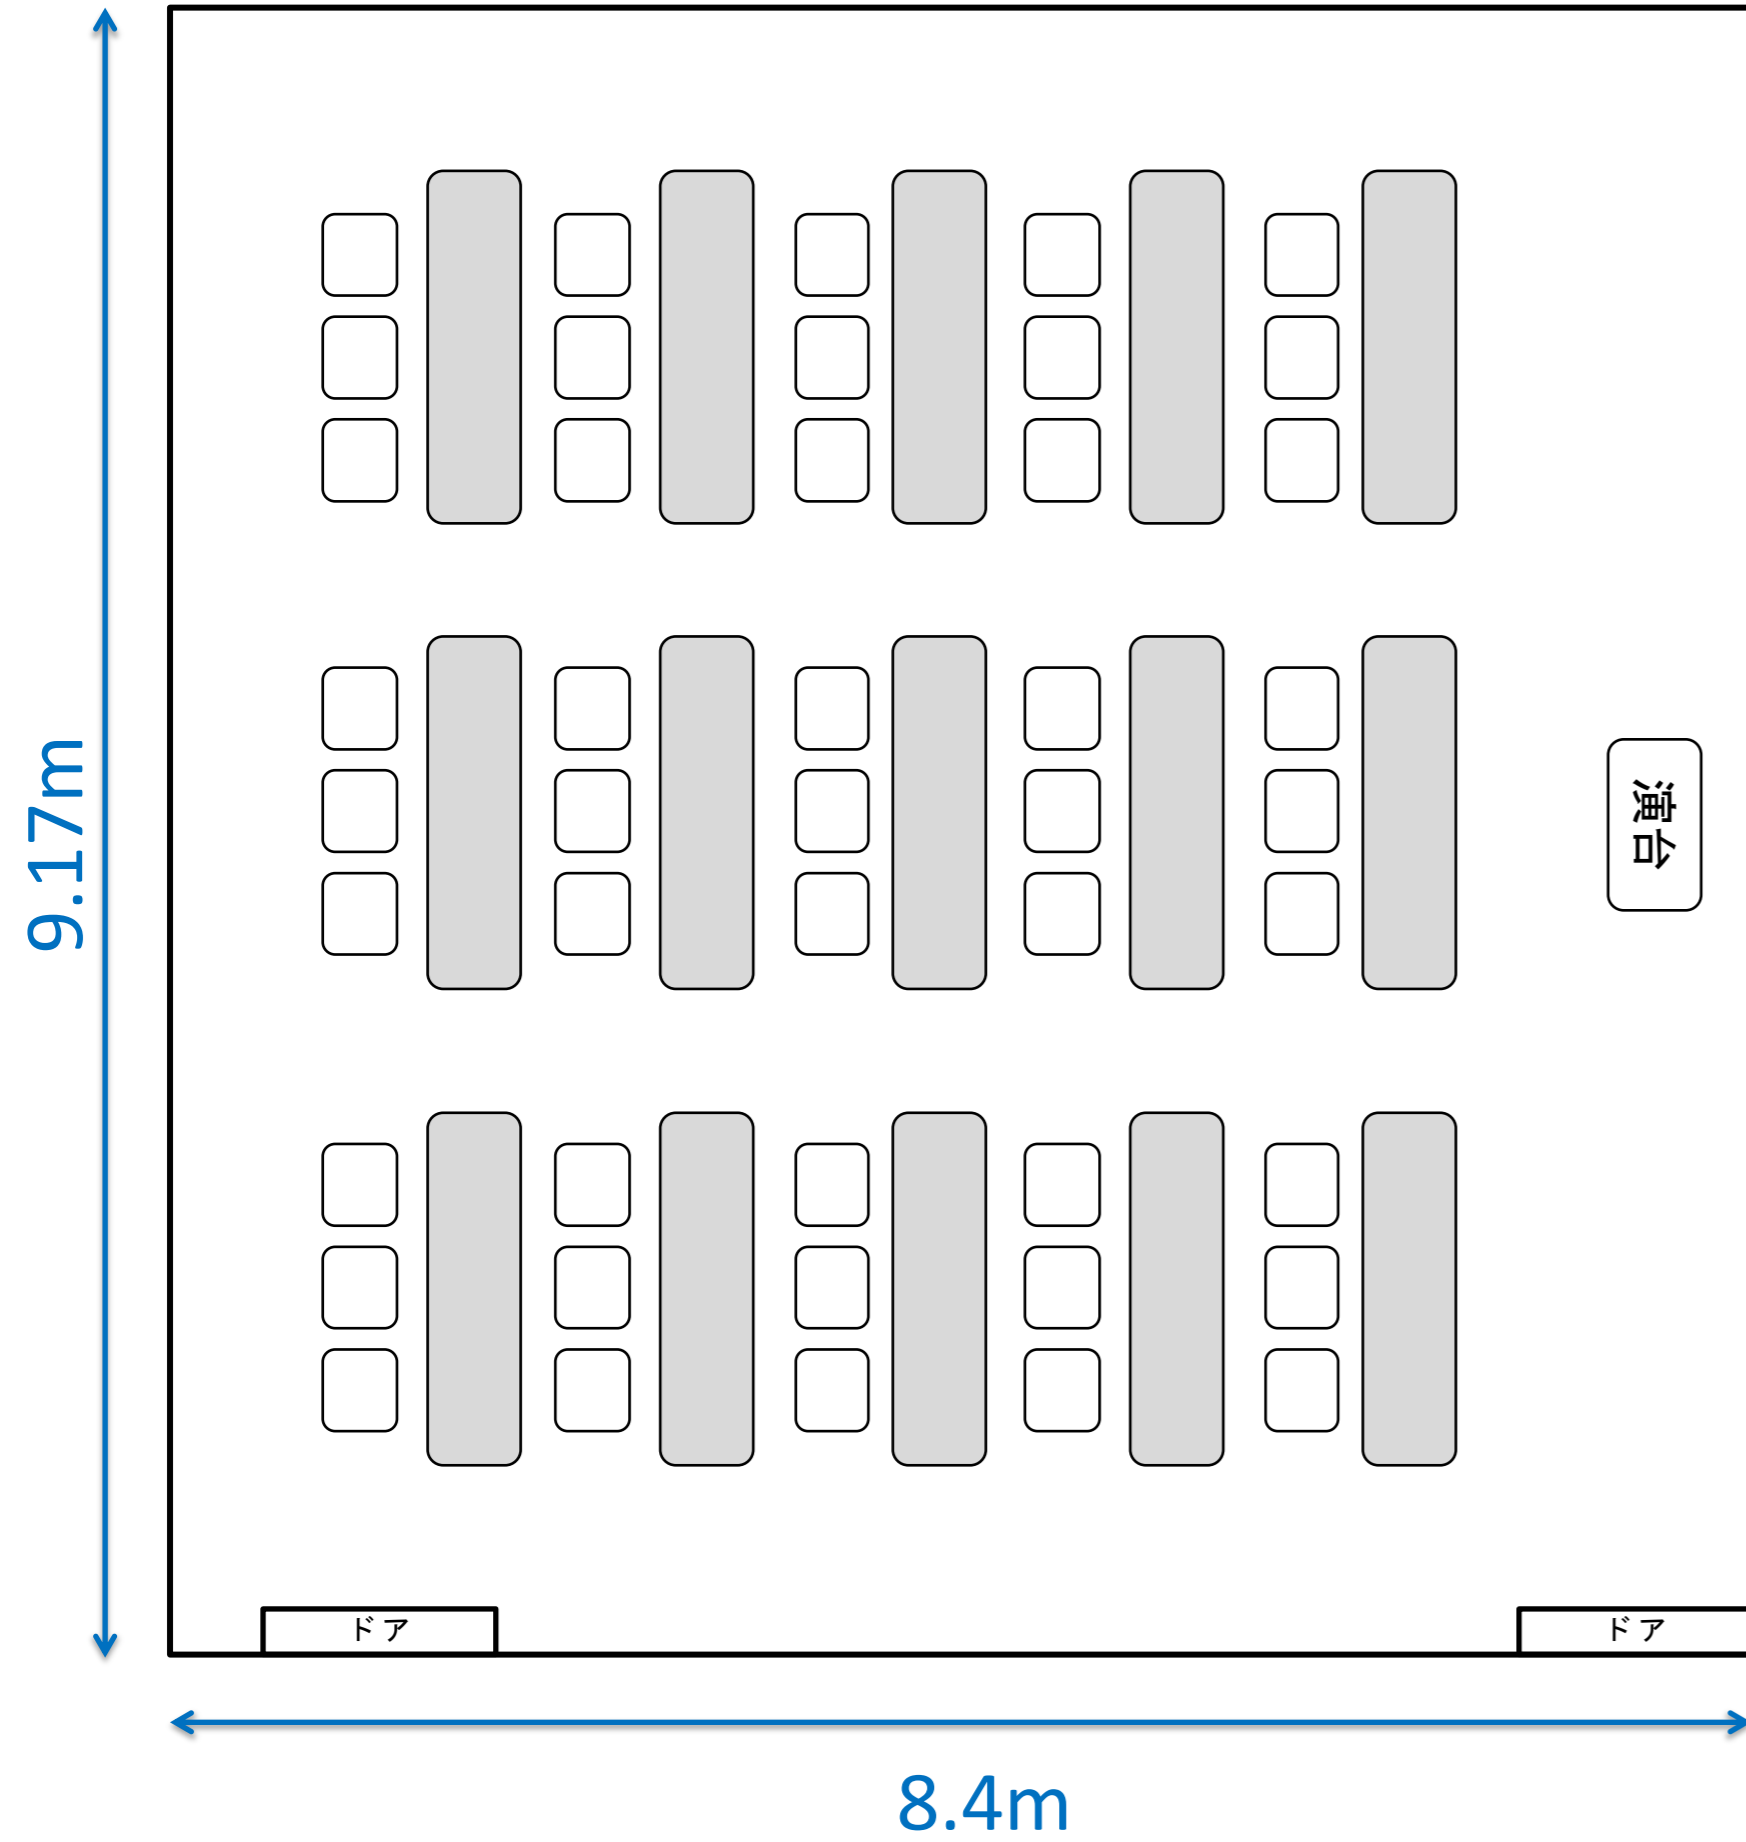

B会議室 (通常配置)

- ・ 長机 15台 (横1.8m × 縦0.45m)
- ・ イス 45脚

B会議室 (口の字配置)

- ・ 長机 12台 (横1.8m × 縦0.45m)
- ・ イス 36脚