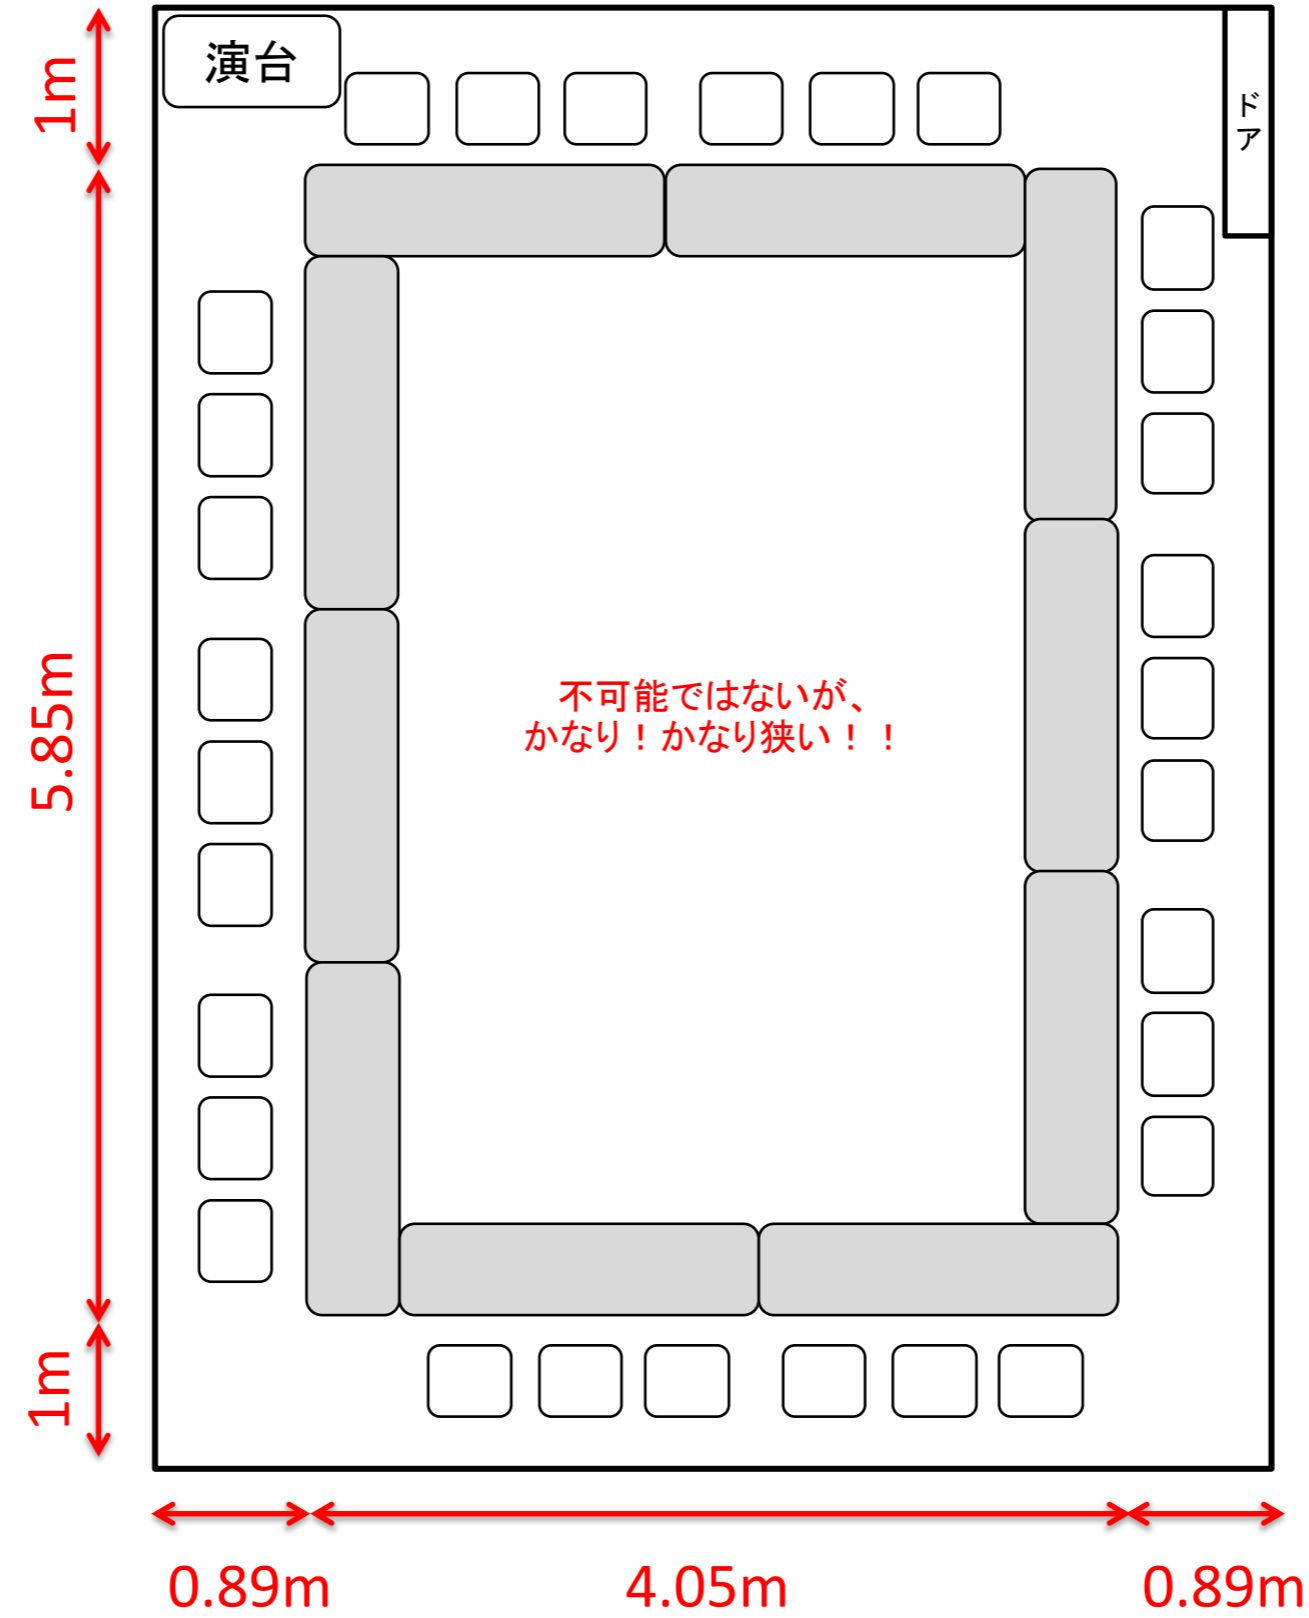

D会議室 (通常配置)

- ・ 長机 10台 (横1.8m × 縦0.45m)
- ・ イス 30脚

D会議室 (口の字配置)

- ・ 長机 10台 (横1.8m × 縦0.45m)
- ・ イス 30脚

D会議室 (口の字配置)

- ・ 長机 8台 (横1.8m × 縦0.45m)
- ・ イス 24脚