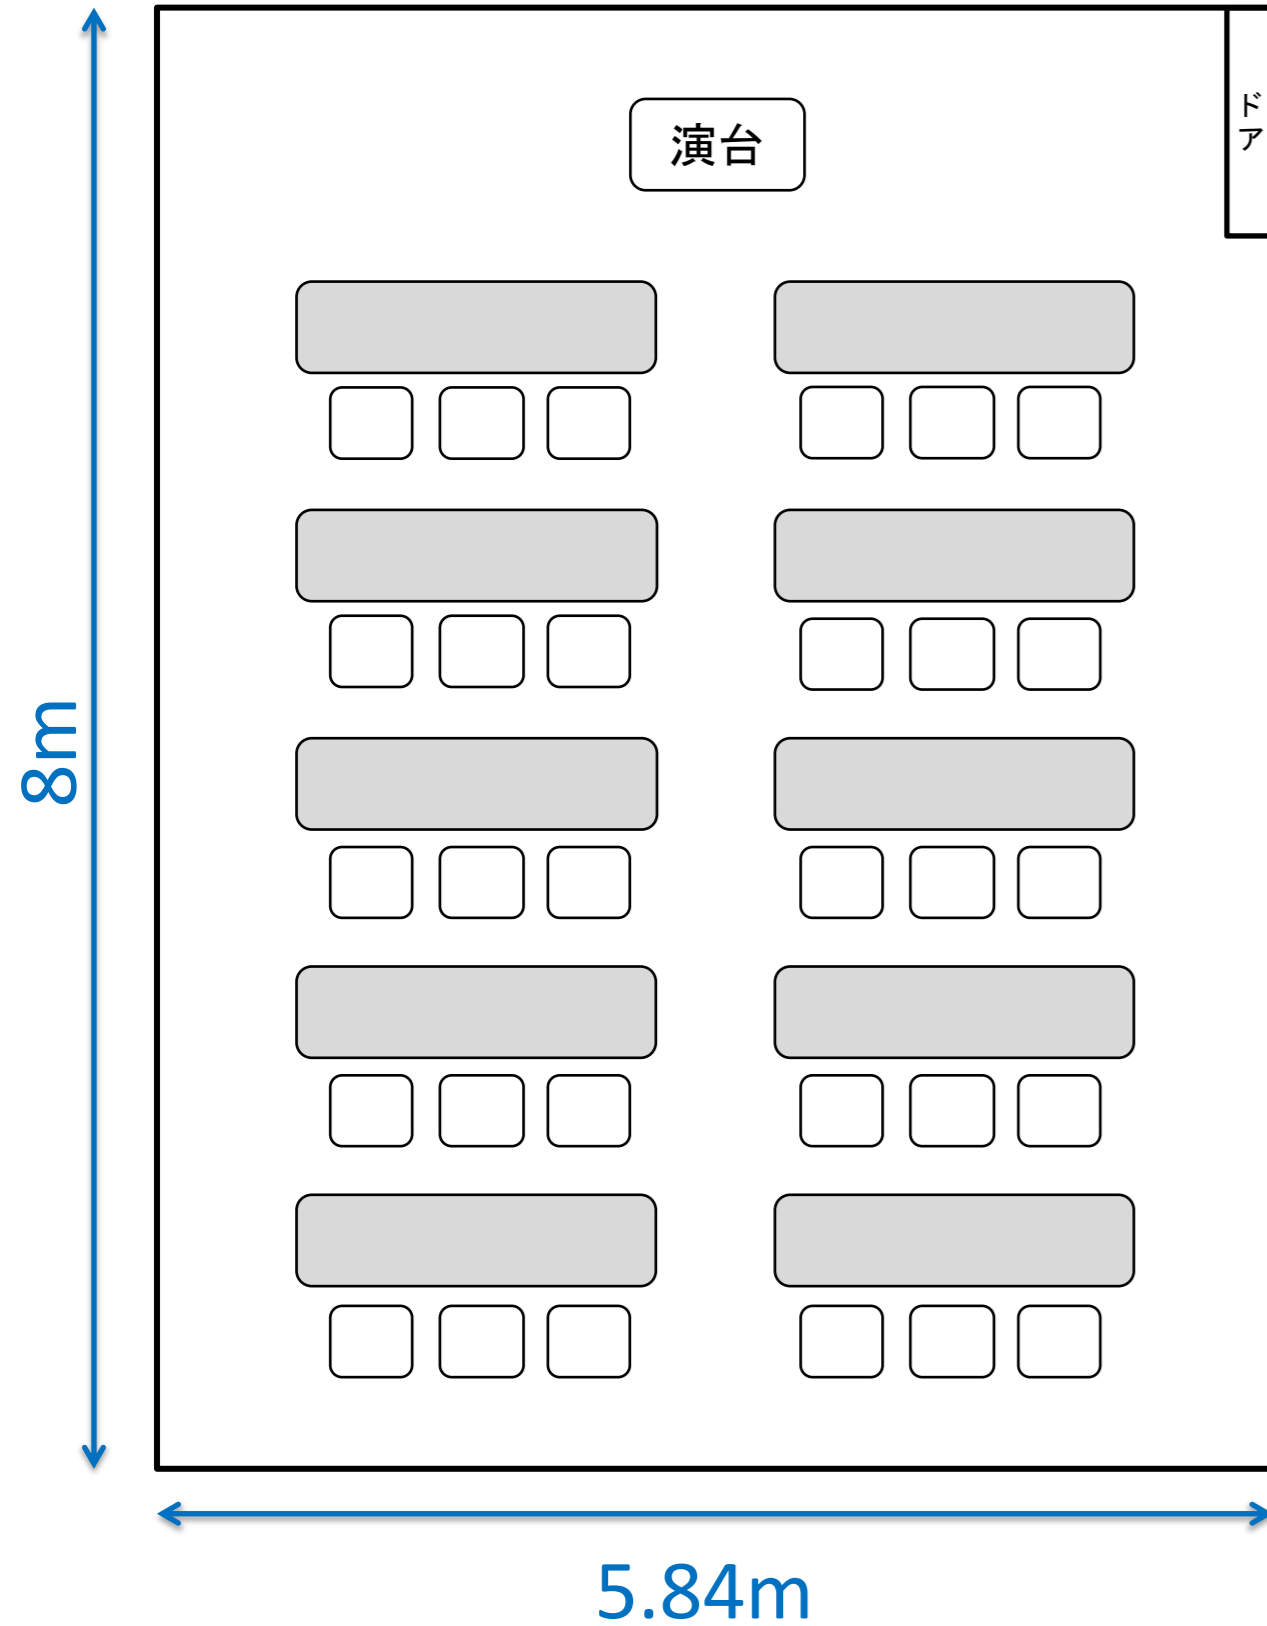

D会議室 (通常配置)

- ・ 長机 10台 (横1.8m × 縦0.45m)
- ・ イス 30脚

D会議室 (口の字配置)

- ・ 長机 10台 (横1.8m × 縦0.45m)
- ・ イス 30脚

D会議室 (口の字配置)

- ・ 長机 8台 (横1.8m × 縦0.45m)
- ・ イス 24脚