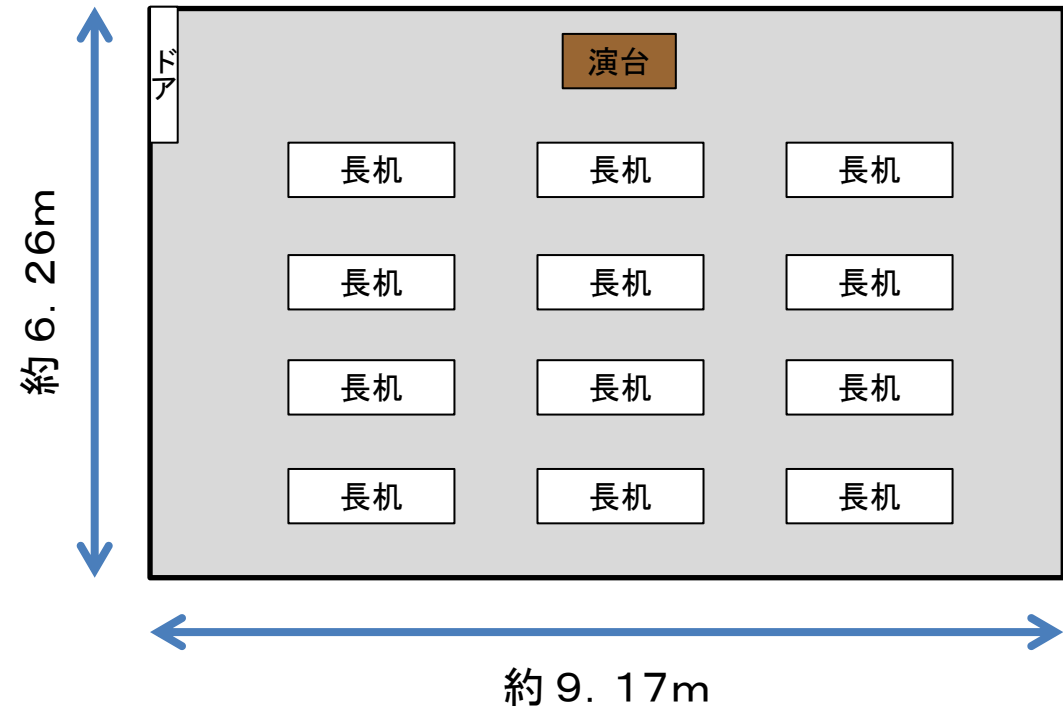

C会議室 (約62m²・36席)

★長机12台、椅子36席

ホワイトボード1台、演台1台、表示看板1台 (いずれも使用料を含む)