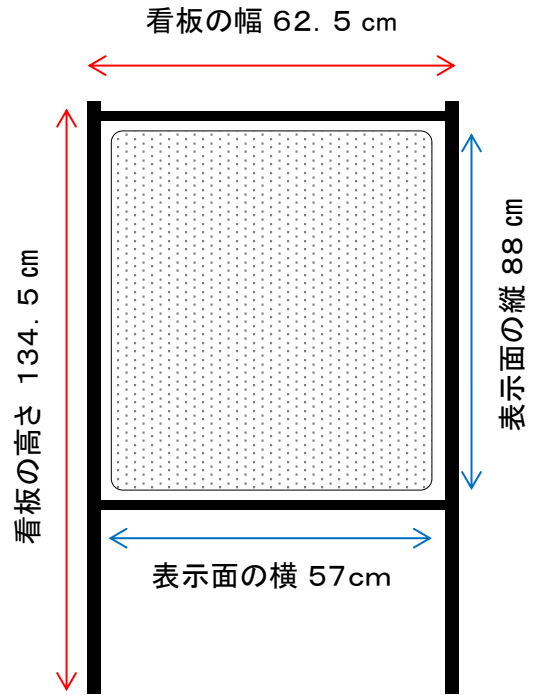

表示看板（ホールご利用者様用） 計3台

表面
(ホワイトボード・マグネット)

裏面
(押しピン用)

2階のデッキなど、屋外での使用はできません。2階のデッキに案内板を設置する場合は看板をご持参ください。
また2階のデッキは当施設の管轄外のため、看板等を設置する場合は、必ず事前に許可申請が必要となります。
1階や地下駐車場は当施設の管轄外のため、看板等の設置は一切できません。

表示看板（会議室・多目的室用） 各部屋1台

表面
(ホワイトボード・マグネット)

裏面
(押しピン用)