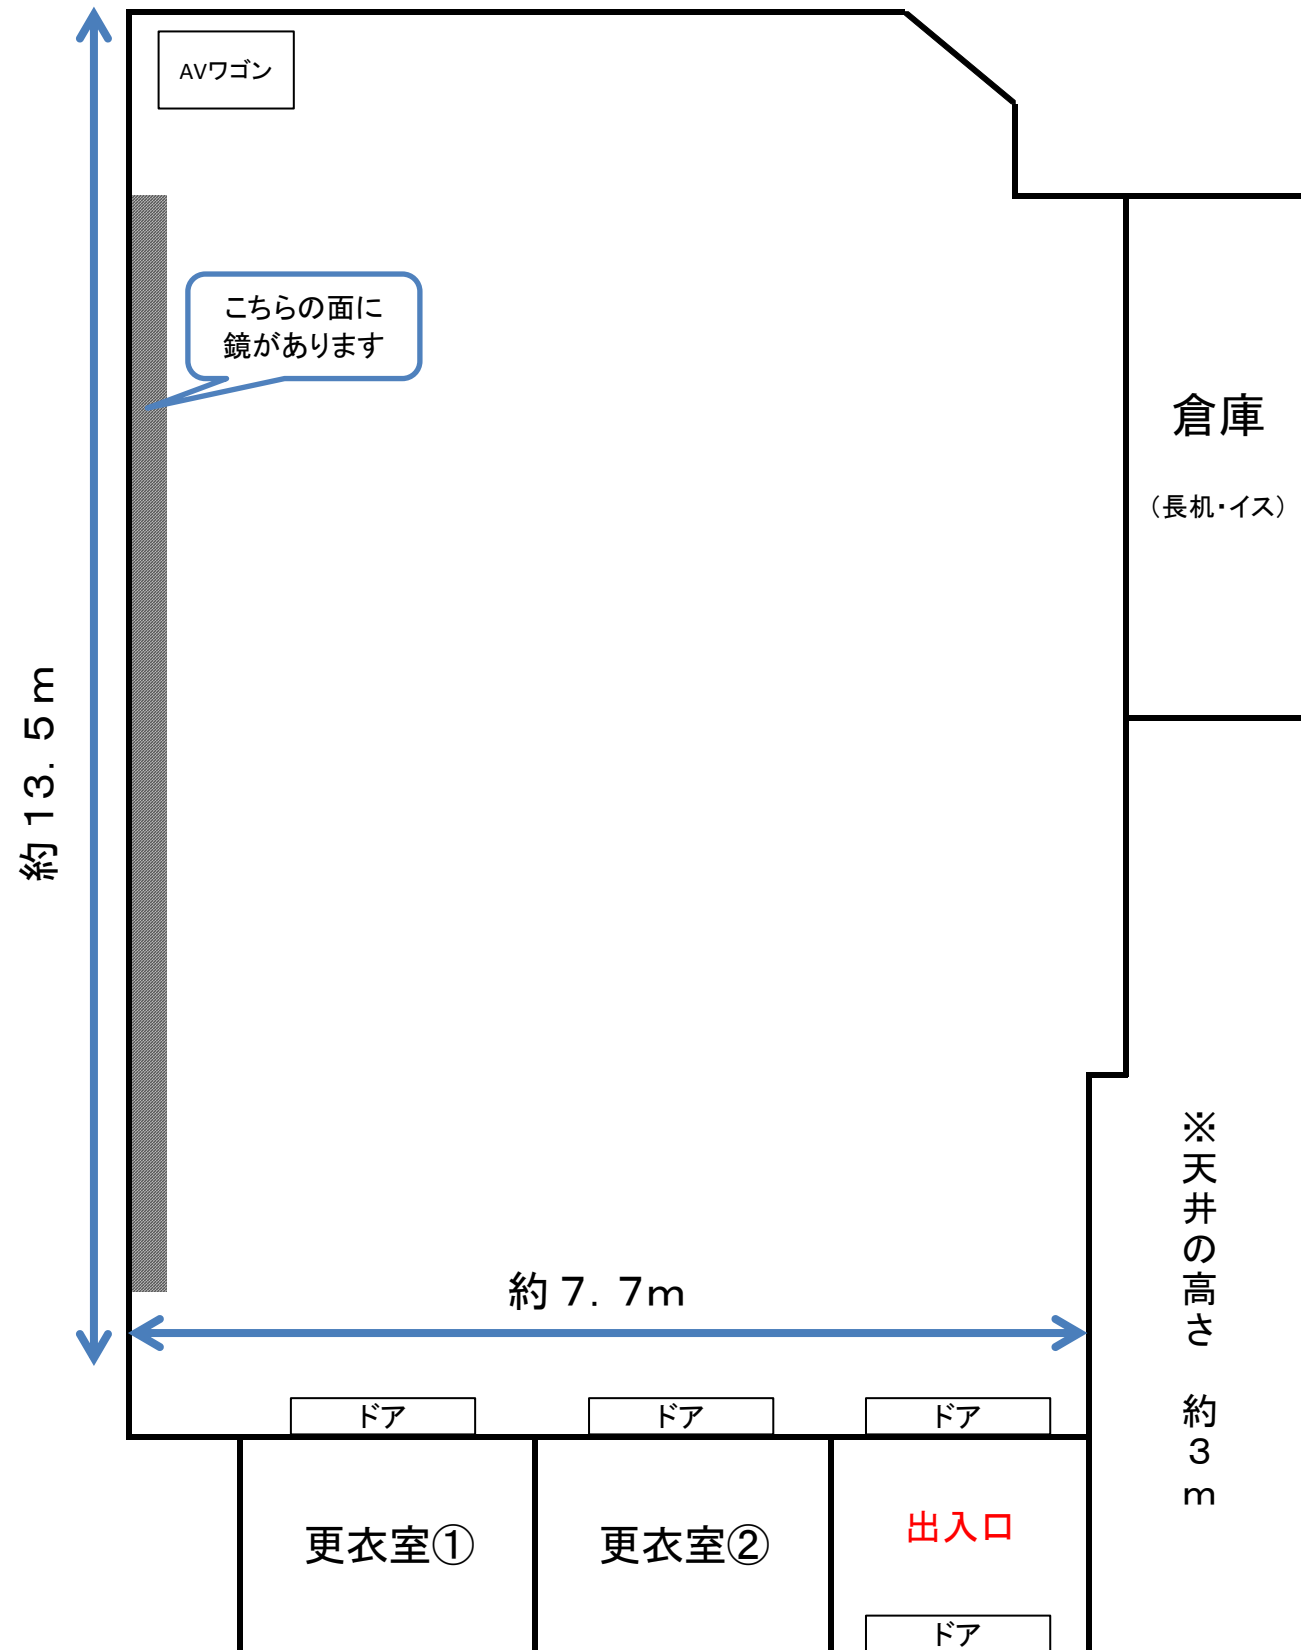

# 多目的室 (約120m<sup>2</sup>)

倉庫にある長机とイスを並べて、スクール形式 (90席) としてもご利用いただけます。

★長机30台、椅子90席まで

ホワイトボード1台、演台1台、表示看板1台 (いずれも使用料に含む)

防音なので音楽や歌の練習や、ダンス等の練習として使用可能です。1面に鏡があります。

アップライトピアノ貸し出しあり (1区分300円) ※借用される場合は、使用日の3日前までにご連絡ください。連絡なしでの借用は不可。

スクール形式

※長机と椅子の設置と片付けは、借用時間内に使用者で行ってください。

パネルを設置すれば、ミラーは全面隠すことができます。パネルの設置から収納までは、使用者で行ってください。