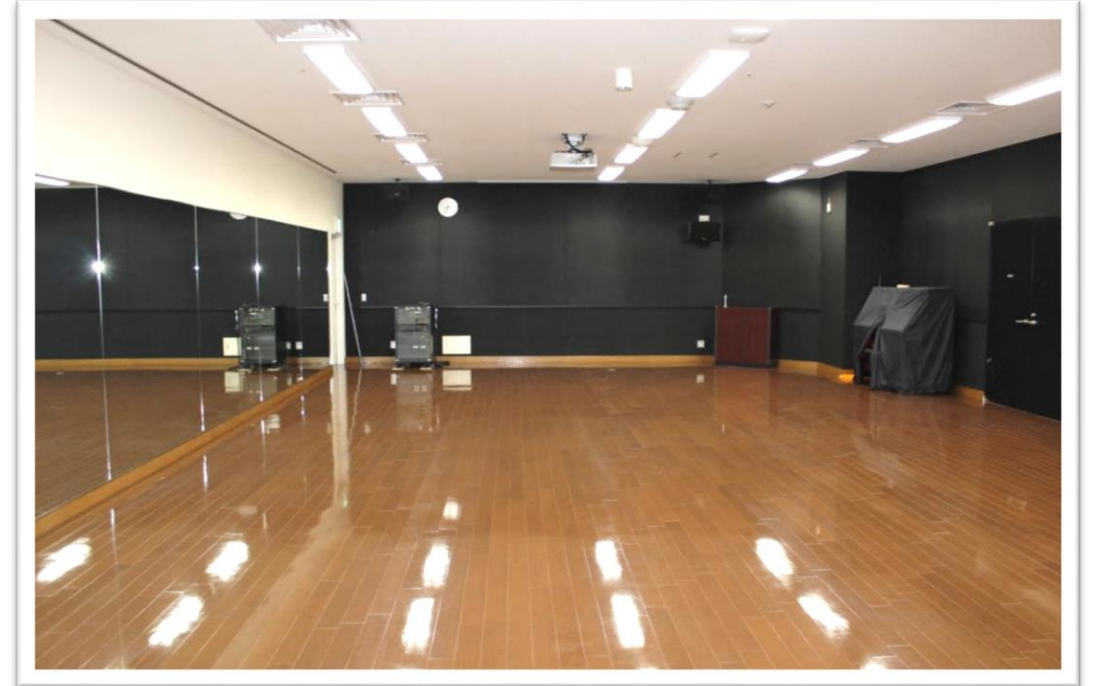

# 多目的室 (約120m<sup>2</sup>)

倉庫にある長机とイスを並べて、スクール形式 (90席) としてもご利用いただけます。

★長机30台、椅子90席まで

ホワイトボード1台、演台1台、表示看板1台 (いずれも使用料に含む)

防音なので音楽や歌の練習や、ダンス等の練習として使用可能です。1面に鏡があります。

アップライトピアノ貸し出しあり (1区分300円) ※借用される場合は、使用日の3日前までにご連絡ください。連絡なしでの借用は不可。

スクール形式

※長机と椅子の設置と片付けは、借用時間内に使用者で行ってください。

パネルを設置すれば、ミラーは全面隠すことができます。パネルの設置から収納までは、使用者で行ってください。