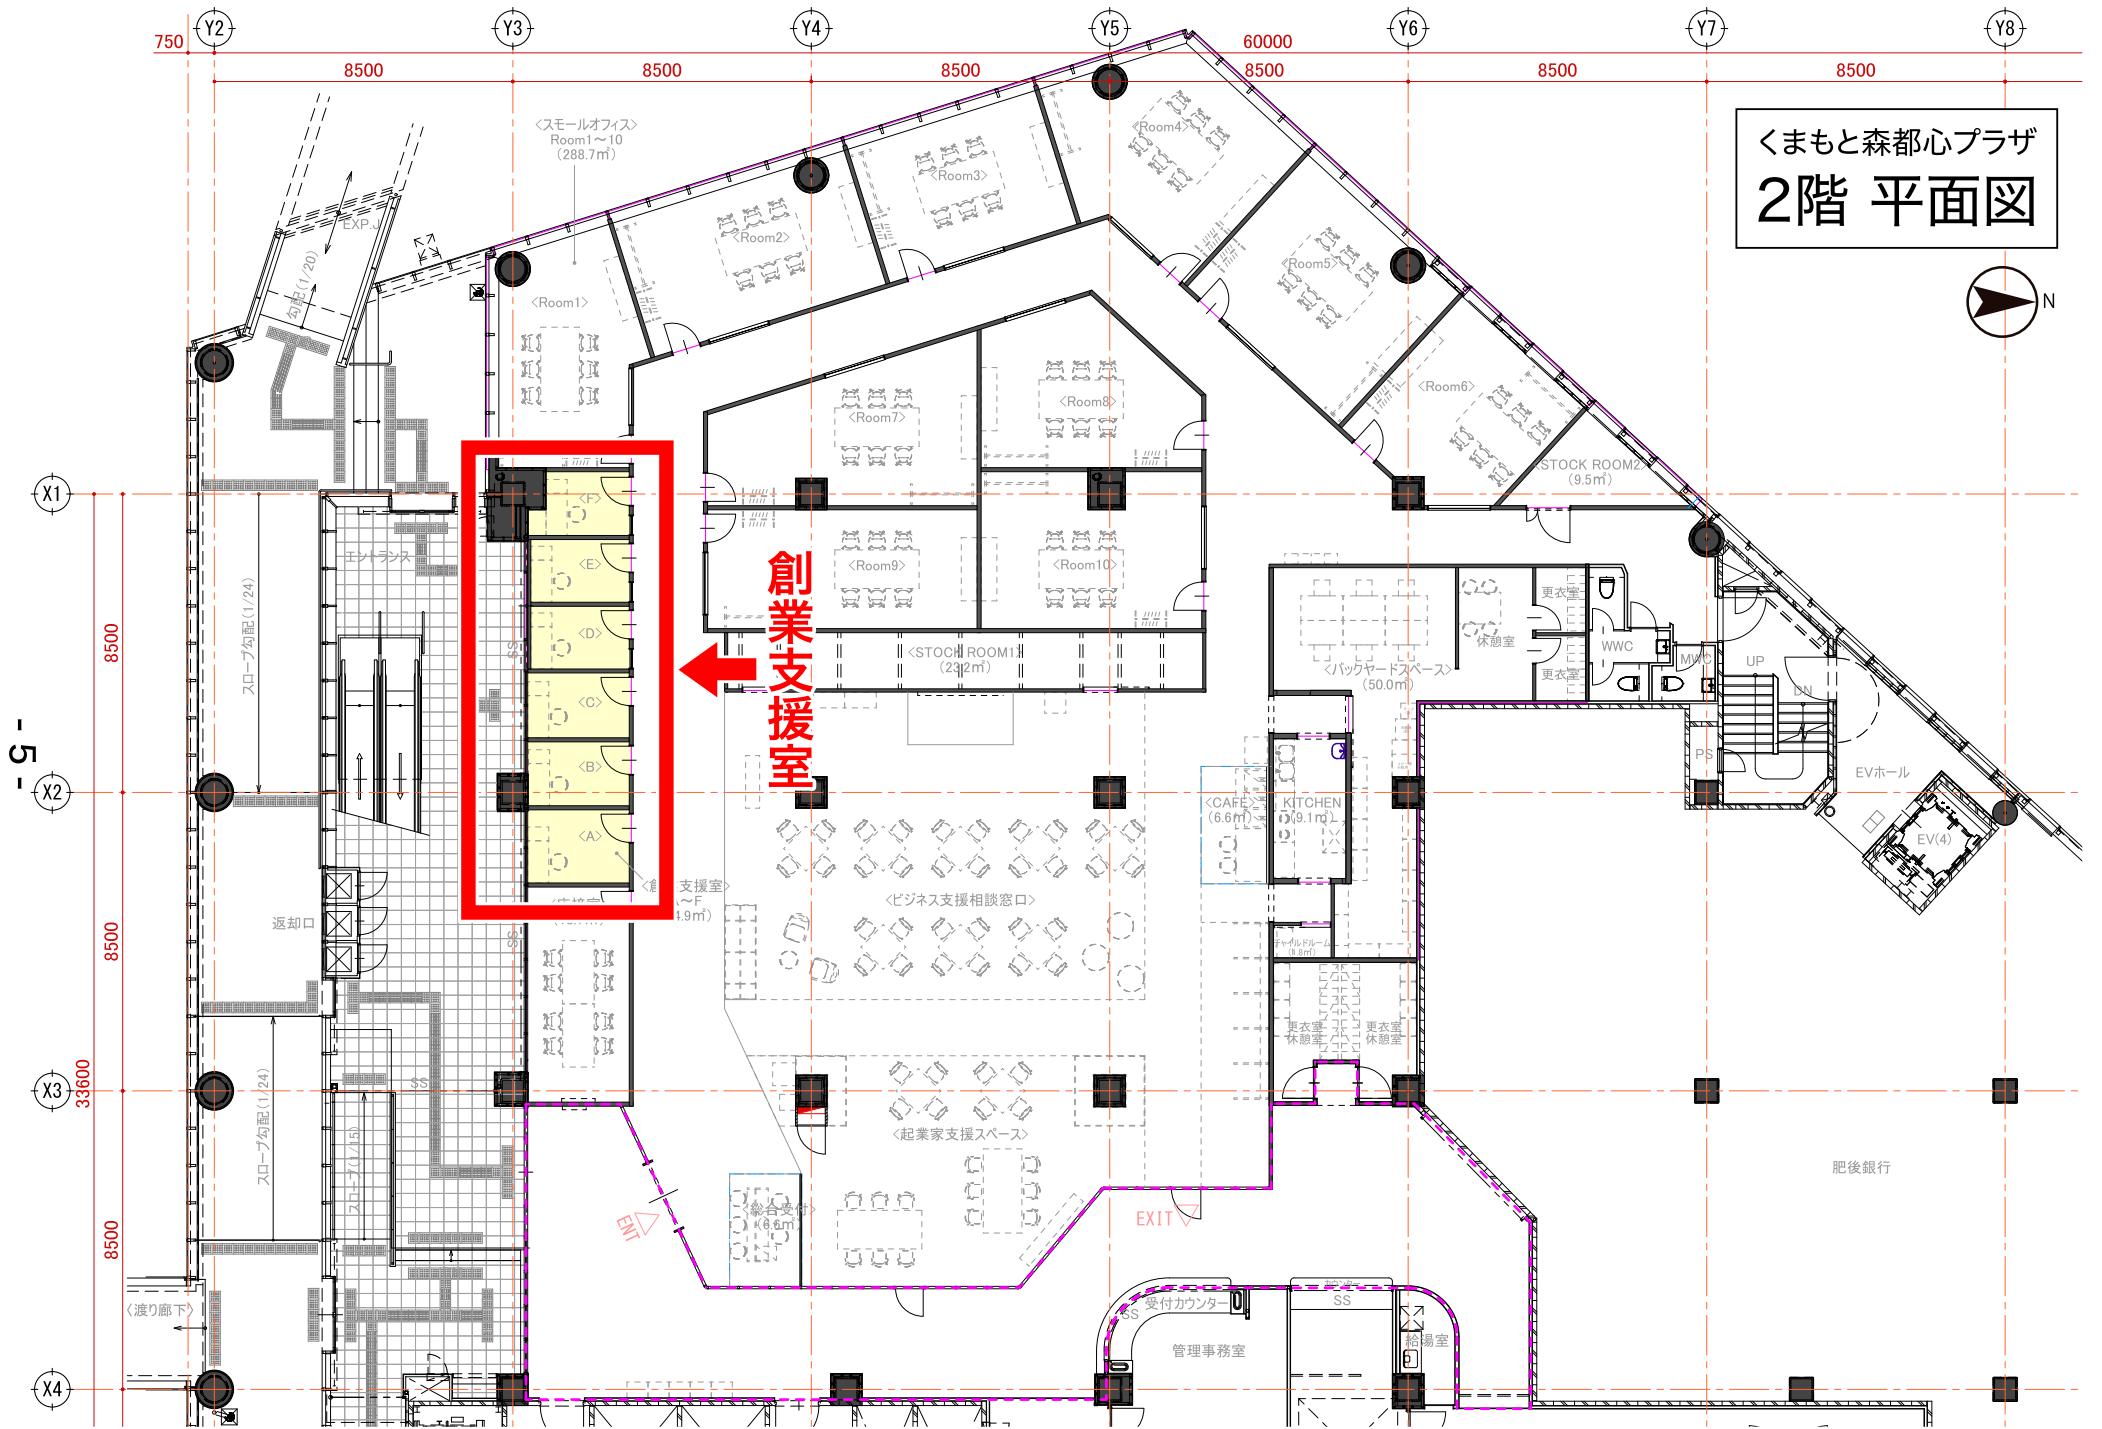

くまもと森都心プラザ 2階 平面図

創業支援室

- 5 -